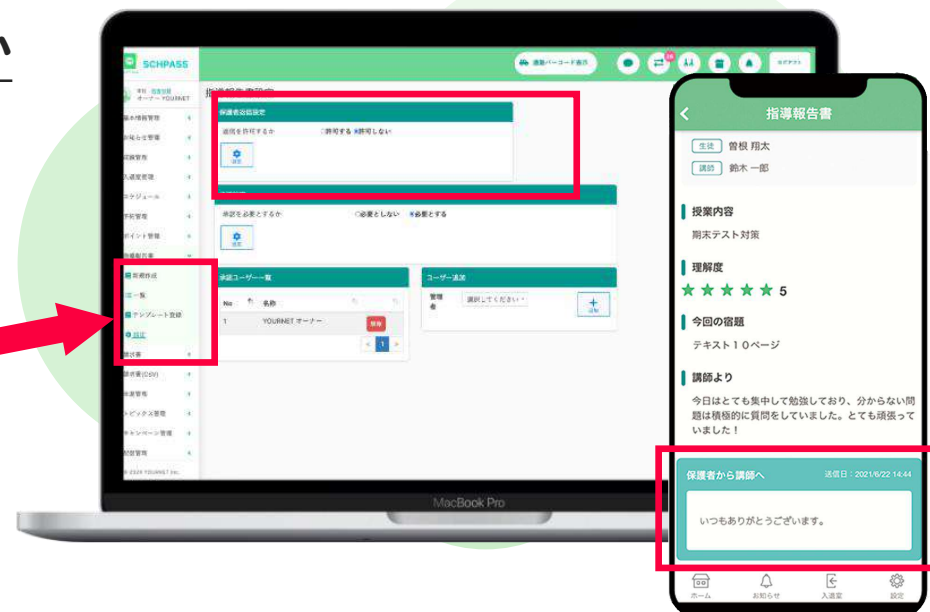

# 【指導報告書】 保護者返信ON/OFFが可能に！

指導報告書に対して、  
保護者様が返信コメントを付けられるかどうか  
任意で選べるようになりました！

指導報告書の「設定」メニューからご利用ください

※デフォルトでは返信コメントが可能な設定になっています。

※保護者返信をOFFにすると、保護者様のアプリ上から指導報告書の返信記入欄・表示欄が見えなくなります。